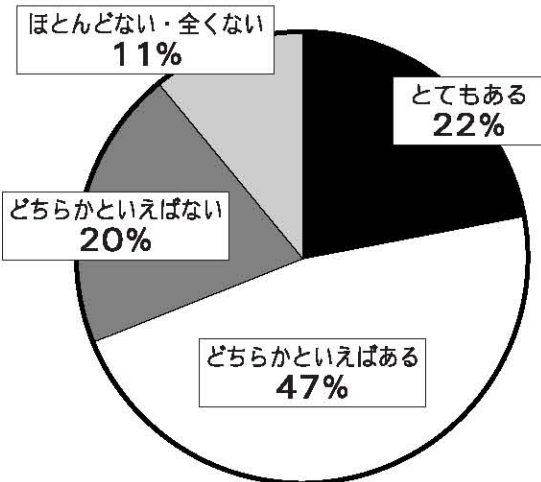

### 《世代別回収率》

### 《男女別回収率》

# ● 議会に関するアンケート ●

**問1** あなたの年齢は

**問2** あなたの性別は

**問3** 議会でどのようなことが行われているか、関心がありますか。

**問4** 関心がある理由は何ですか。(いくつ選んでもよい)

**問5** 関心がない理由は何ですか。(いくつ選んでもよい)

**問6** 議会の定例会は、年4回(3月、6月、9月、12月)開催されていることを知っていますか。

● 議会に関するアンケート ●

**問7** 現在、議員が17名いることを、知っていますか。

**問8** 議会だよりを読みますか。

**問9** どの部分を読みますか。  
(いくつ選んでもよい)

**問10** 読まない理由は、何ですか。  
(いくつ選んでもよい)

**問11** ホームページで、議会に関する情報を見ますか。

**問12** 市民の意見や声が議会に反映されていると思いますか。