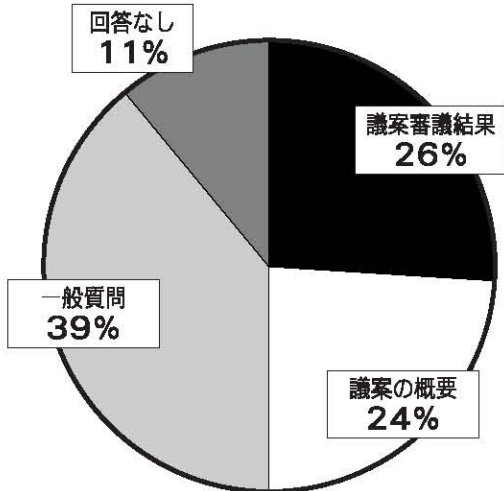

### 《世代別回収率》

### 《男女別回収率》

# ● 議会に関するアンケート ●

**問1** あなたの年齢は

**問2** あなたの性別は

**問3** 議会でどのようなことが行われているか、関心がありますか。

**問4** 関心がある理由は何ですか。(いくつ選んでもよい)

**問5** 関心がない理由は何ですか。(いくつ選んでもよい)

**問6** 議会の定例会は、年4回(3月、6月、9月、12月)開催されていることを知っていますか。

● 議会に関するアンケート ●

**問7** 現在、議員が17名いることを、知っていますか。

**問8** 議会だよりを読みますか。

**問9** どの部分を読みますか。  
(いくつ選んでもよい)

**問10** 読まない理由は、何ですか。  
(いくつ選んでもよい)

**問11** ホームページで、議会に関する情報を見ますか。

**問12** 市民の意見や声が議会に反映されていると思いますか。