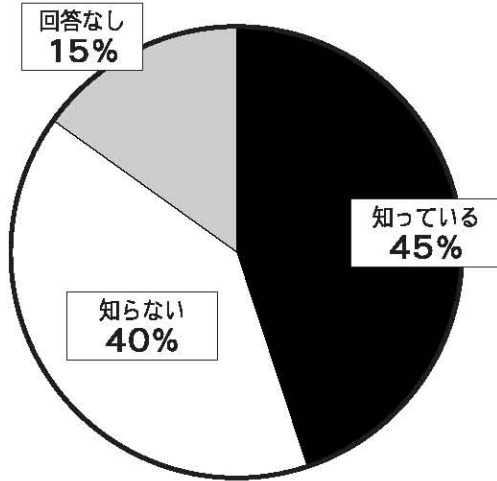

### 《世代別回収率》

### 《男女別回収率》

# ● 議会に関するアンケート ●

**問1** あなたの年齢は

**問2** あなたの性別は

**問3** 議会でどのようなことが行われているか、関心がありますか。

**問4** 関心がある理由は何ですか。(いくつ選んでもよい)

**問5** 関心がない理由は何ですか。(いくつ選んでもよい)

**問6** 議会の定例会は、年4回(3月、6月、9月、12月)開催されていることを知っていますか。

● 議会に関するアンケート ●

**問7** 現在、議員が17名いることを、知っていますか。

**問8** 議会だよりを読みますか。

**問9** どの部分を読みますか。  
(いくつ選んでもよい)

**問10** 読まない理由は、何ですか。  
(いくつ選んでもよい)

**問11** ホームページで、議会に関する情報を見ますか。

**問12** 市民の意見や声が議会に反映されていると思いますか。