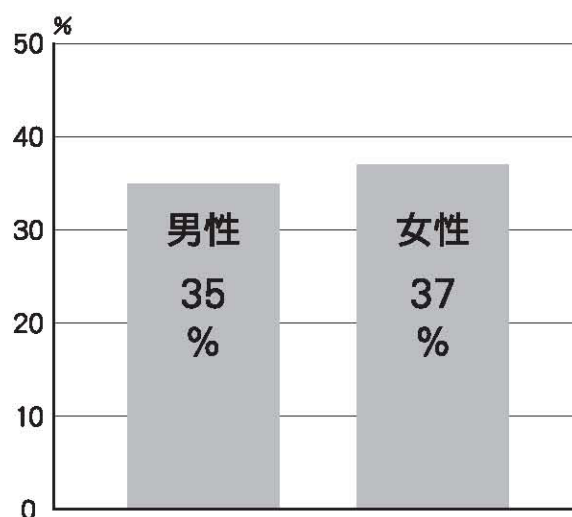

アンケートは、無作為抽出により市内1000人の方を対象に行いました。回収率は、全体で36%でした。

ご回答いただきました皆様には、心からお礼申し上げます。まことにありがとうございました。市民の皆さんにわかりやすく開かれた議会をめざして、今後の議会改革・議会運営に是非活かしていきたいと思います。

## ◆ 調査の概要 ◆

- 1 調査対象者** 1,000人（20代・30代・40代・50代・60代以上の各世代男女それぞれ100人）
- 2 実施時期** 平成22年2月10日から2月26日まで
- 3 回収率** 36%

世代別・男女別の回収率は、次のとおりです。

### 《世代別回収率》

### 《男女別回収率》