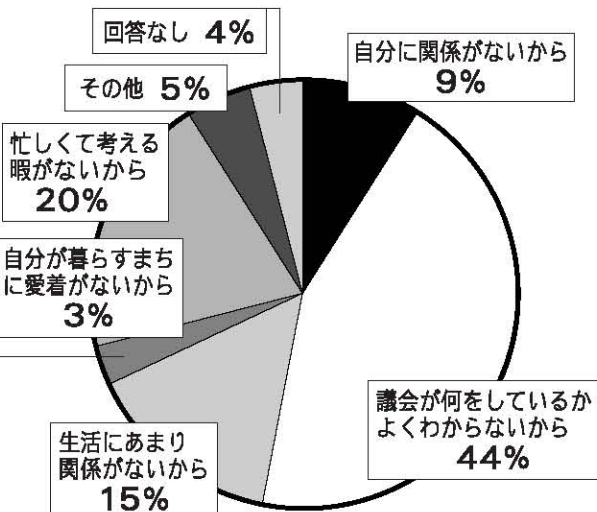

### 《世代別回収率》

### 《男女別回収率》

# ● 議会に関するアンケート ●

**問1** あなたの年齢は

**問2** あなたの性別は

**問3** 議会でどのようなことが行われているか、関心がありますか。

**問4** 関心がある理由は何ですか。(いくつ選んでもよい)

**問5** 関心がない理由は何ですか。(いくつ選んでもよい)

**問6** 議会の定例会は、年4回(3月、6月、9月、12月)開催されていることを知っていますか。

● 議会に関するアンケート ●

**問7** 現在、議員が17名いることを、知っていますか。

**問8** 議会だよりを読みますか。

**問9** どの部分を読みますか。  
(いくつ選んでもよい)

**問10** 読まない理由は、何ですか。  
(いくつ選んでもよい)

**問11** ホームページで、議会に関する情報を見ますか。

**問12** 市民の意見や声が議会に反映されていると思いますか。