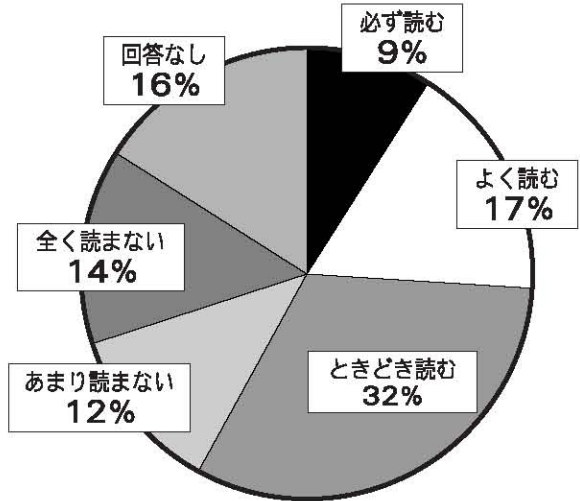

### 《世代別回収率》

### 《男女別回収率》

# ● 議会に関するアンケート ●

**問1** あなたの年齢は

**問2** あなたの性別は

**問3** 議会でどのようなことが行われているか、関心がありますか。

**問4** 関心がある理由は何ですか。(いくつ選んでもよい)

**問5** 関心がない理由は何ですか。(いくつ選んでもよい)

**問6** 議会の定例会は、年4回(3月、6月、9月、12月)開催されていることを知っていますか。

● 議会に関するアンケート ●

**問7** 現在、議員が17名いることを、知っていますか。

**問8** 議会だよりを読みますか。

**問9** どの部分を読みますか。  
(いくつ選んでもよい)

**問10** 読まない理由は、何ですか。  
(いくつ選んでもよい)

**問11** ホームページで、議会に関する情報を見ますか。

**問12** 市民の意見や声が議会に反映されていると思いますか。