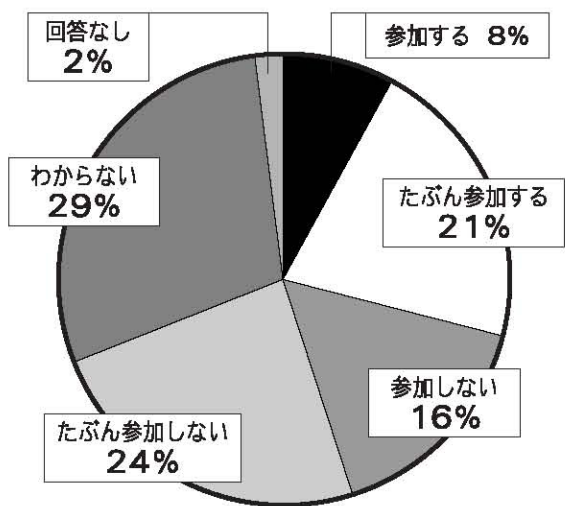

### 《男女別回収率》

# ● 議会に関するアンケート ●

**問1** あなたの年齢は

**問2** あなたの性別は

**問3** 議会でどのようなことが行われているか、関心がありますか。

**問4** 関心がある理由は何ですか。(いくつ選んでもよい)

**問5** 関心がない理由は何ですか。(いくつ選んでもよい)

**問6** 議会の定例会は、年4回(3月、6月、9月、12月)開催されていることを知っていますか。

● 議会に関するアンケート ●

**問7** 現在、議員が17名いることを、知っていますか。

**問8** 議会だよりを読みますか。

**問9** どの部分を読みますか。  
(いくつ選んでもよい)

**問10** 読まない理由は、何ですか。  
(いくつ選んでもよい)

**問11** ホームページで、議会に関する情報を見ますか。

**問12** 市民の意見や声が議会に反映されていると思いますか。

## ● 議会に関するアンケート ●

**問13** 議員に対して、市政に関する要望や要請をしたことがありますか。

**問14** 市議会が議会の審議内容等について報告会を開催した場合、参加しますか。

**問15** 休日や夜間に議会を開催した場合、傍聴に行きますか。

議会改革への取り組みや議会に対するご意見・ご要望をたくさんいただきました。そのうち、多く寄せられましたものをご紹介します。