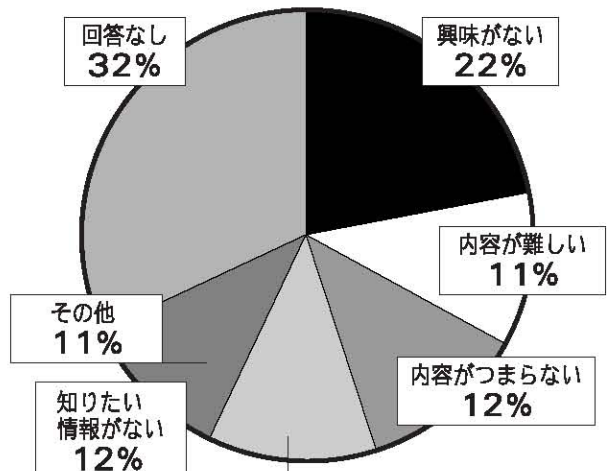

### 《男女別回収率》

# ● 議会に関するアンケート ●

**問1** あなたの年齢は

**問2** あなたの性別は

**問3** 議会でどのようなことが行われているか、関心がありますか。

**問4** 関心がある理由は何ですか。(いくつ選んでもよい)

**問5** 関心がない理由は何ですか。(いくつ選んでもよい)

**問6** 議会の定例会は、年4回(3月、6月、9月、12月)開催されていることを知っていますか。

● 議会に関するアンケート ●

**問7** 現在、議員が17名いることを、知っていますか。

**問8** 議会だよりを読みますか。

**問9** どの部分を読みますか。  
(いくつ選んでもよい)

**問10** 読まない理由は、何ですか。  
(いくつ選んでもよい)

**問11** ホームページで、議会に関する情報を見ますか。

**問12** 市民の意見や声が議会に反映されていると思いますか。

## ● 議会に関するアンケート ●

**問13** 議員に対して、市政に関する要望や要請をしたことがありますか。

**問14** 市議会が議会の審議内容等について報告会を開催した場合、参加しますか。

**問15** 休日や夜間に議会を開催した場合、傍聴に行きますか。

議会改革への取り組みや議会に対するご意見・ご要望をたくさんいただきました。そのうち、多く寄せられましたものをご紹介します。