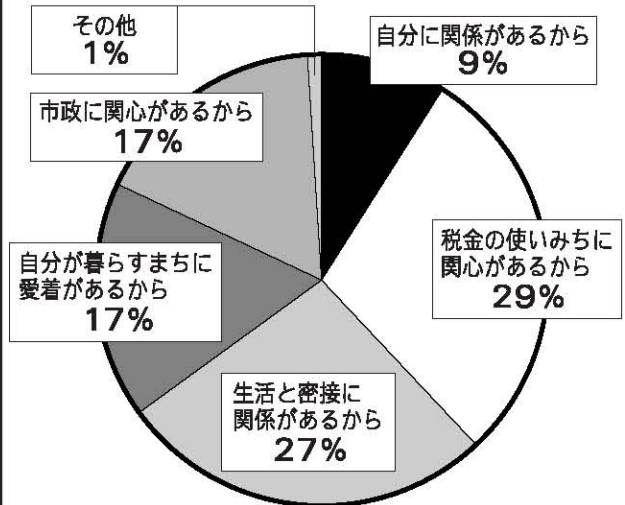

### 《世代別回収率》

### 《男女別回収率》

# ● 議会に関するアンケート ●

**問1** あなたの年齢は

**問2** あなたの性別は

**問3** 議会でどのようなことが行われているか、関心がありますか。

**問4** 関心がある理由は何ですか。(いくつ選んでもよい)

**問5** 関心がない理由は何ですか。(いくつ選んでもよい)

**問6** 議会の定例会は、年4回(3月、6月、9月、12月)開催されていることを知っていますか。

● 議会に関するアンケート ●

**問7** 現在、議員が17名いることを、知っていますか。

**問8** 議会だよりを読みますか。

**問9** どの部分を読みますか。  
(いくつ選んでもよい)

**問10** 読まない理由は、何ですか。  
(いくつ選んでもよい)

**問11** ホームページで、議会に関する情報を見ますか。

**問12** 市民の意見や声が議会に反映されていると思いますか。