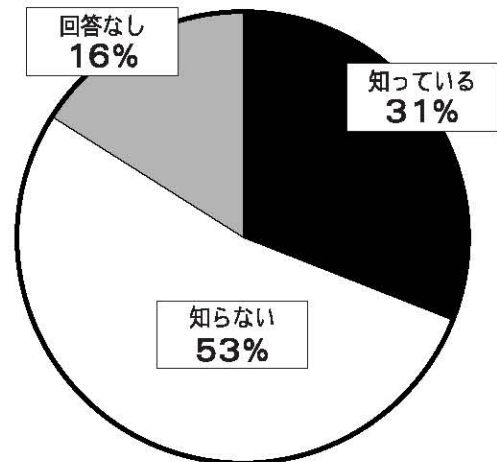

### 《世代別回収率》

### 《男女別回収率》

# ● 議会に関するアンケート ●

**問1** あなたの年齢は

**問2** あなたの性別は

**問3** 議会でどのようなことが行われているか、関心がありますか。

**問4** 関心がある理由は何ですか。(いくつ選んでもよい)

**問5** 関心がない理由は何ですか。(いくつ選んでもよい)

**問6** 議会の定例会は、年4回(3月、6月、9月、12月)開催されていることを知っていますか。

● 議会に関するアンケート ●

**問7** 現在、議員が17名いることを、知っていますか。

**問8** 議会だよりを読みますか。

**問9** どの部分を読みますか。  
(いくつ選んでもよい)

**問10** 読まない理由は、何ですか。  
(いくつ選んでもよい)

**問11** ホームページで、議会に関する情報を見ますか。

**問12** 市民の意見や声が議会に反映されていると思いますか。