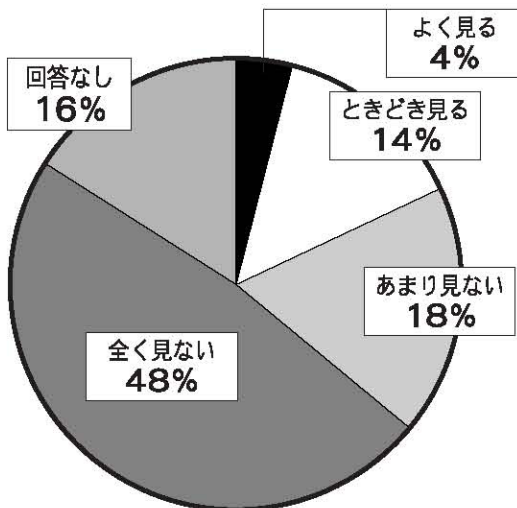

### 《男女別回収率》

# ● 議会に関するアンケート ●

**問1** あなたの年齢は

**問2** あなたの性別は

**問3** 議会でどのようなことが行われているか、関心がありますか。

**問4** 関心がある理由は何ですか。(いくつ選んでもよい)

**問5** 関心がない理由は何ですか。(いくつ選んでもよい)

**問6** 議会の定例会は、年4回(3月、6月、9月、12月)開催されていることを知っていますか。

● 議会に関するアンケート ●

**問7** 現在、議員が17名いることを、知っていますか。

**問8** 議会だよりを読みますか。

**問9** どの部分を読みますか。  
(いくつ選んでもよい)

**問10** 読まない理由は、何ですか。  
(いくつ選んでもよい)

**問11** ホームページで、議会に関する情報を見ますか。

**問12** 市民の意見や声が議会に反映されていると思いますか。

## ● 議会に関するアンケート ●

**問13** 議員に対して、市政に関する要望や要請をしたことがありますか。

**問14** 市議会が議会の審議内容等について報告会を開催した場合、参加しますか。

**問15** 休日や夜間に議会を開催した場合、傍聴に行きますか。

議会改革への取り組みや議会に対するご意見・ご要望をたくさんいただきました。そのうち、多く寄せられましたものをご紹介します。