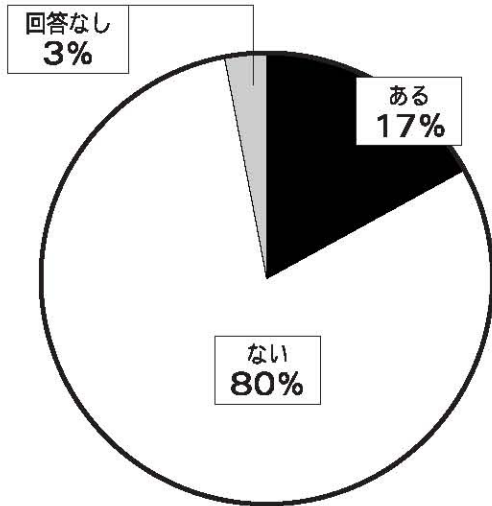

● 議会に関するアンケート ●

問13 議員に対して、市政に関する要望や要請をしたことがありますか。