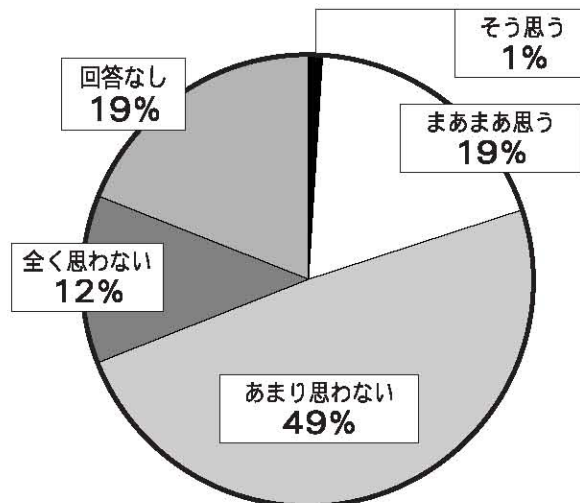

### 《男女別回収率》

# ● 議会に関するアンケート ●

**問1** あなたの年齢は

**問2** あなたの性別は

**問3** 議会でどのようなことが行われているか、関心がありますか。

**問4** 関心がある理由は何ですか。(いくつ選んでもよい)

**問5** 関心がない理由は何ですか。(いくつ選んでもよい)

**問6** 議会の定例会は、年4回(3月、6月、9月、12月)開催されていることを知っていますか。

● 議会に関するアンケート ●

**問7** 現在、議員が17名いることを、知っていますか。

**問8** 議会だよりを読みますか。

**問9** どの部分を読みますか。  
(いくつ選んでもよい)

**問10** 読まない理由は、何ですか。  
(いくつ選んでもよい)

**問11** ホームページで、議会に関する情報を見ますか。

**問12** 市民の意見や声が議会に反映されていると思いますか。

## ● 議会に関するアンケート ●

**問13** 議員に対して、市政に関する要望や要請をしたことがありますか。

**問14** 市議会が議会の審議内容等について報告会を開催した場合、参加しますか。

**問15** 休日や夜間に議会を開催した場合、傍聴に行きますか。

議会改革への取り組みや議会に対するご意見・ご要望をたくさんいただきました。そのうち、多く寄せられましたものをご紹介します。