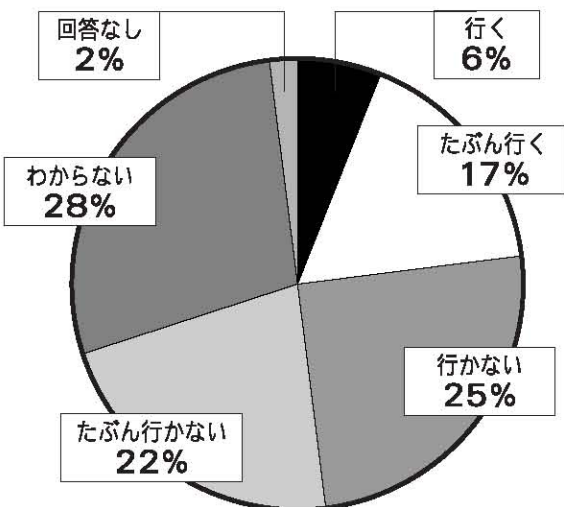

# ● 議会に関するアンケート ●

**問1** あなたの年齢は

**問2** あなたの性別は

**問3** 議会でどのようなことが行われているか、関心がありますか。

**問4** 関心がある理由は何ですか。(いくつ選んでもよい)

**問5** 関心がない理由は何ですか。(いくつ選んでもよい)

**問6** 議会の定例会は、年4回(3月、6月、9月、12月)開催されていることを知っていますか。

● 議会に関するアンケート ●

**問7** 現在、議員が17名いることを、知っていますか。

**問8** 議会だよりを読みますか。

**問9** どの部分を読みますか。  
(いくつ選んでもよい)

**問10** 読まない理由は、何ですか。  
(いくつ選んでもよい)

**問11** ホームページで、議会に関する情報を見ますか。

**問12** 市民の意見や声が議会に反映されていると思いますか。

## ● 議会に関するアンケート ●

**問13** 議員に対して、市政に関する要望や要請をしたことがありますか。

**問14** 市議会が議会の審議内容等について報告会を開催した場合、参加しますか。

**問15** 休日や夜間に議会を開催した場合、傍聴に行きますか。

議会改革への取り組みや議会に対するご意見・ご要望をたくさんいただきました。そのうち、多く寄せられましたものをご紹介します。

### 議会改革への取り組みについて

- 定数を減らしてほしい。
- 市民との交流や意見交換会をしてほしい。
- 開かれた議会、ガラス張りの議会にしてほしい。
- 議員報酬や手当を減らしてほしい。
- 議会への関心が持てるような、市民参加できるような工夫をしてほしい。