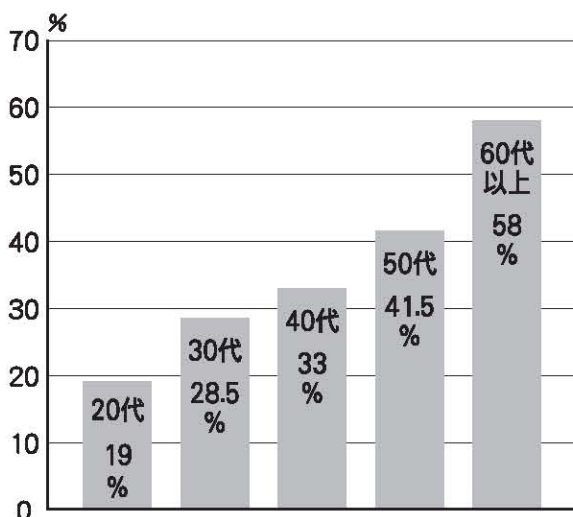

アンケートは、無作為抽出により市内1000人の方を対象に行いました。回収率は、全体で36%でした。

ご回答いただきました皆様には、心からお礼申し上げます。まことにありがとうございました。市民の皆さんにわかりやすく開かれた議会をめざして、今後の議会改革・議会運営に是非活かしていきたいと思います。

## ◆ 調査の概要 ◆

- 1 調査対象者** 1,000人（20代・30代・40代・50代・60代以上の各世代男女それぞれ100人）
- 2 実施時期** 平成22年2月10日から2月26日まで
- 3 回収率** 36%

世代別・男女別の回収率は、次のとおりです。

### 《世代別回収率》