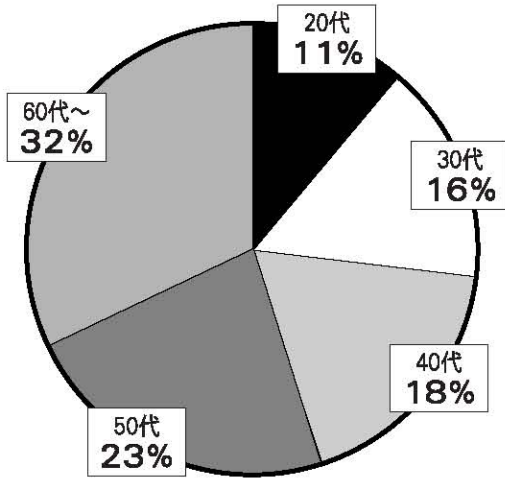

● 議会に関するアンケート ●

問1 あなたの年齢は