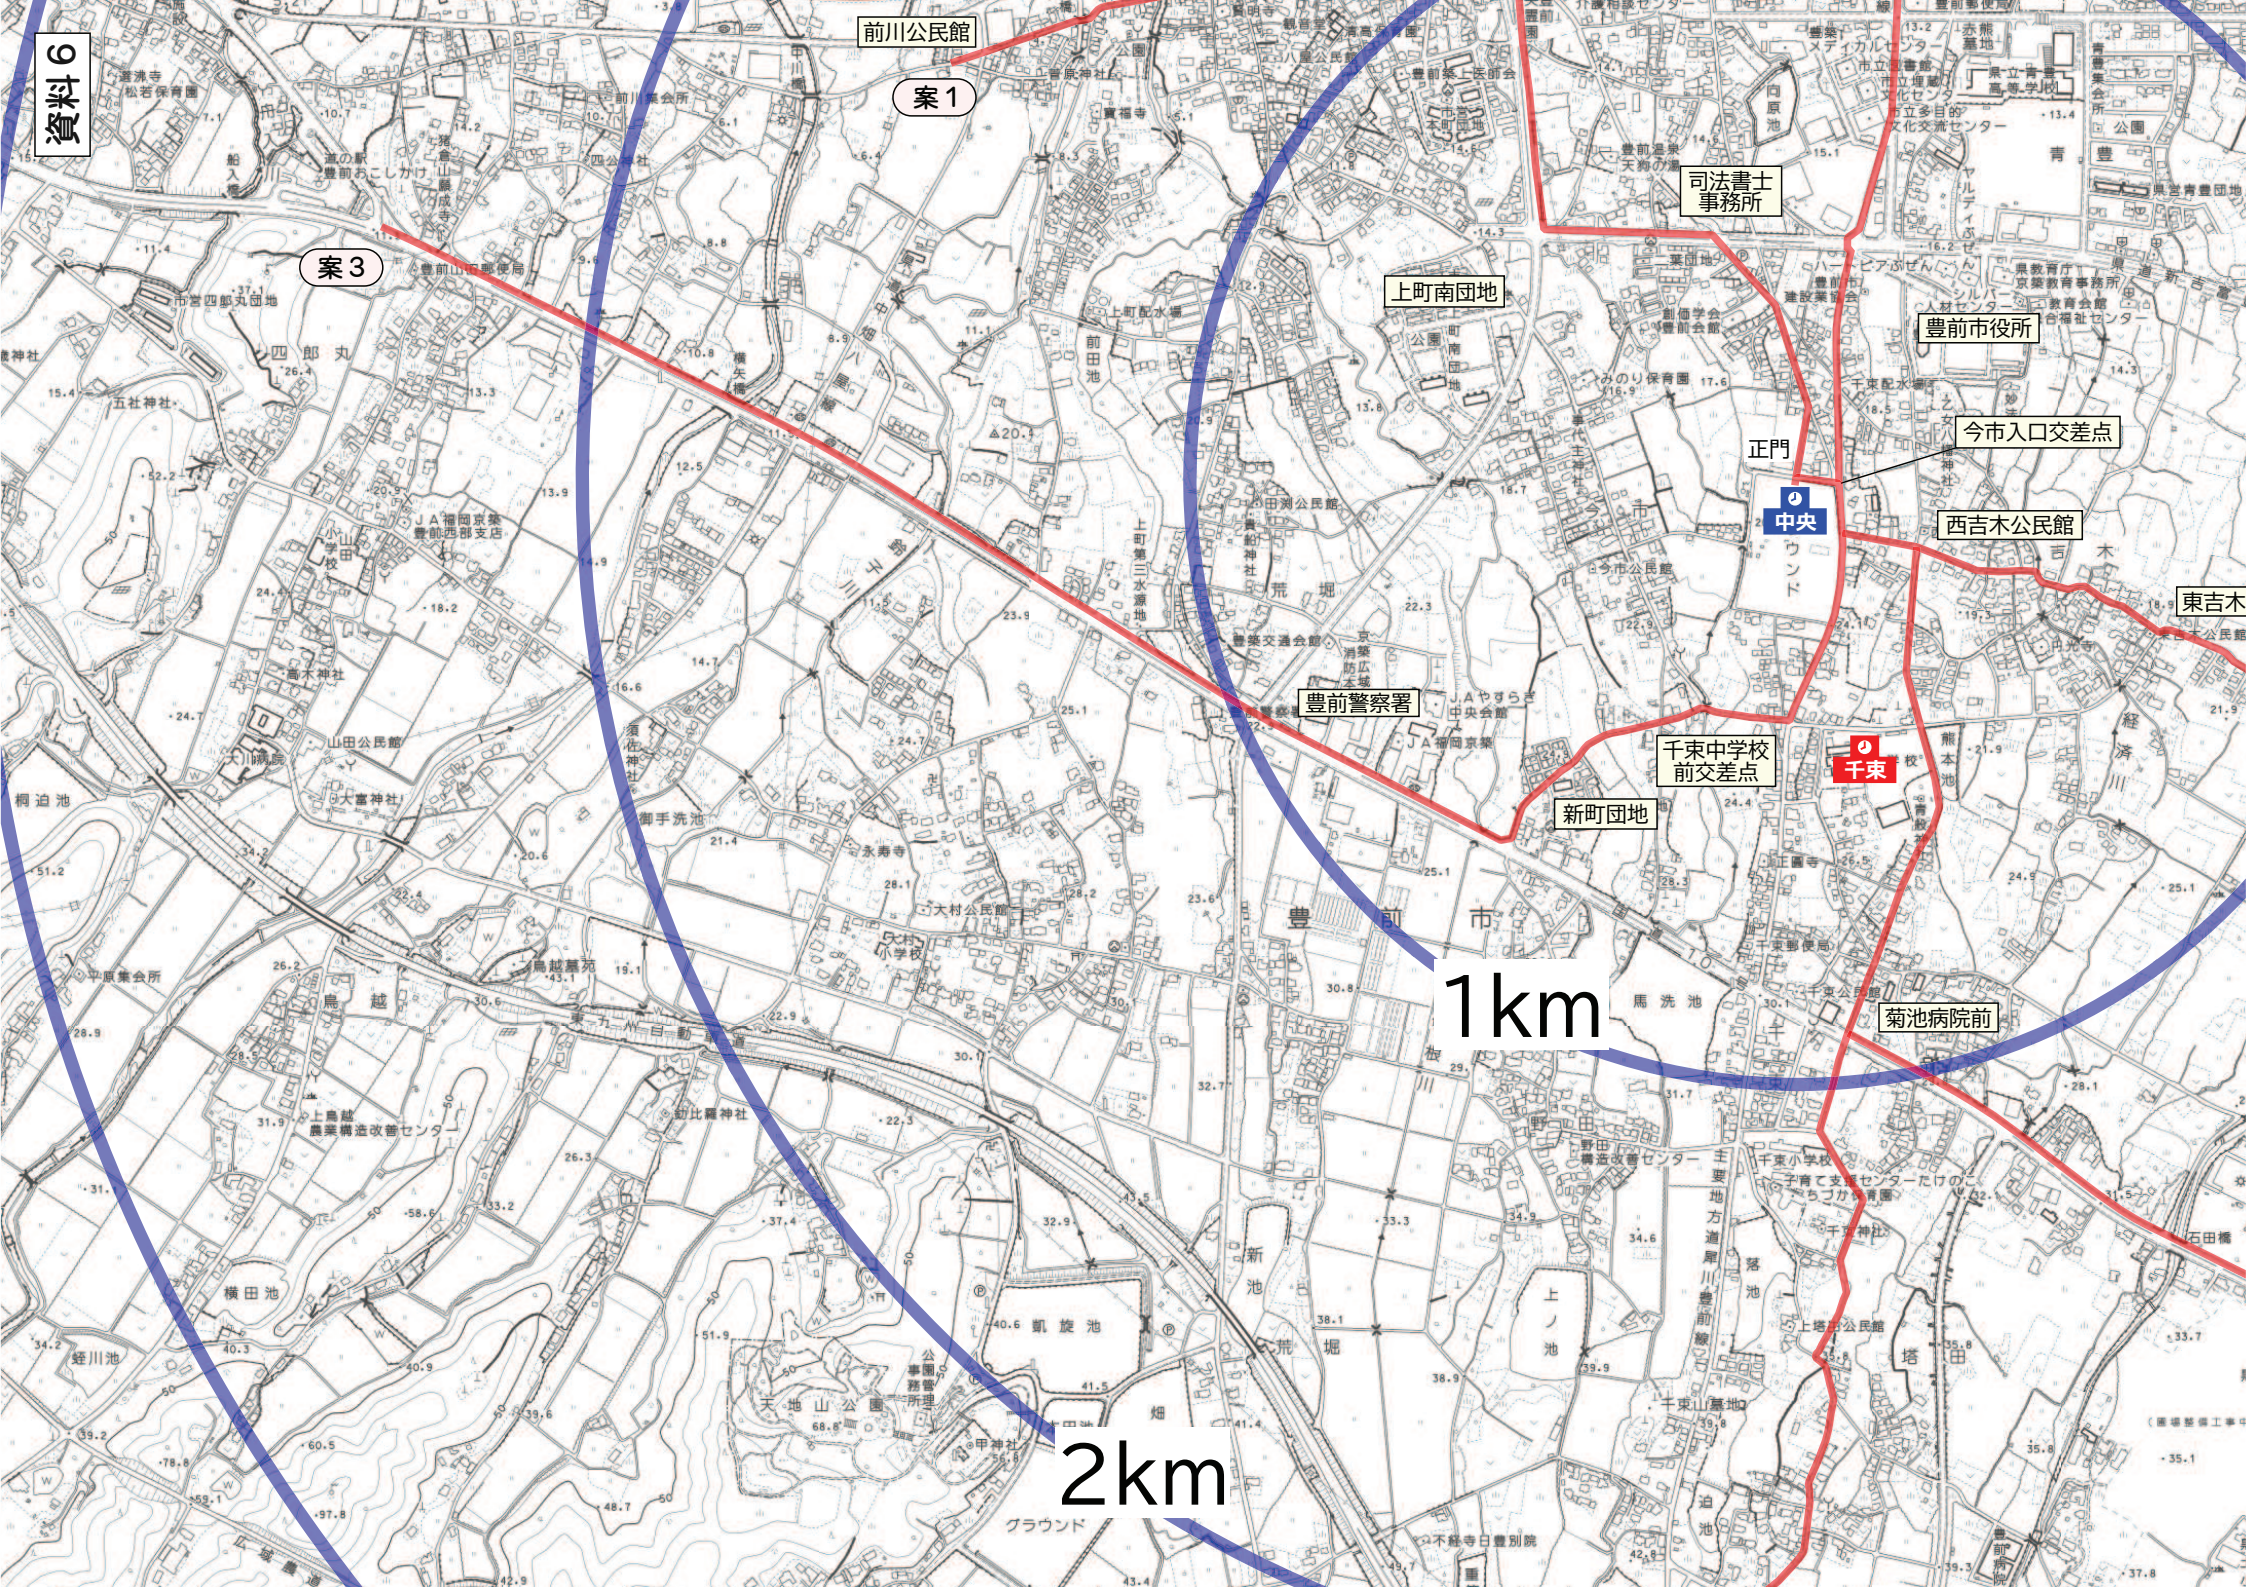

前川公民館

案1

司法書士事務所

上町南団地

豊前市役所

今市入口交差点

西吉木公民館

東吉木

豊前警察署

千束中学校
前交差点

千束

新町団地

1km

菊池病院前

2km

案3

四郎丸

JA福岡京築
豊前西部支店

山田公民館

鳥越

横田池

天地山公園

グラウンド

正門

中央

千束中学校
前交差点

千束

菊池病院前

2km

案3

四郎丸

JA福岡京築
豊前西部支店

山田公民館

鳥越

横田池

天地山公園

グラウンド

正門

中央

千束中学校
前交差点

千束

菊池病院前

2km