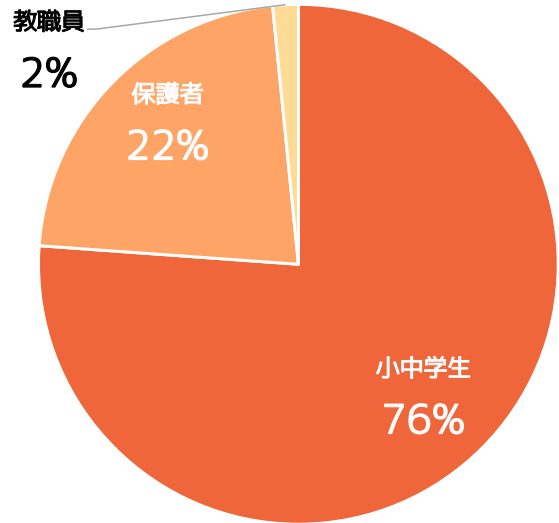

中学校の新標準服候補のデザイン投票結果

アンケート対象者	
小学生	833 人
中学生	473 人
保護者	1,274 人
※長子数のため参考	
教職員	69 人
有効回答数	1,010 件
無効回答数	0 件

【質問1】 回答される方についてお答えください。

【質問2】 どのタイプが一番『豊前市の中学生にふさわしい』『着たい、着させたい』と思いますか？

● 全体

● 教職員

● 小中学生

● 保護者