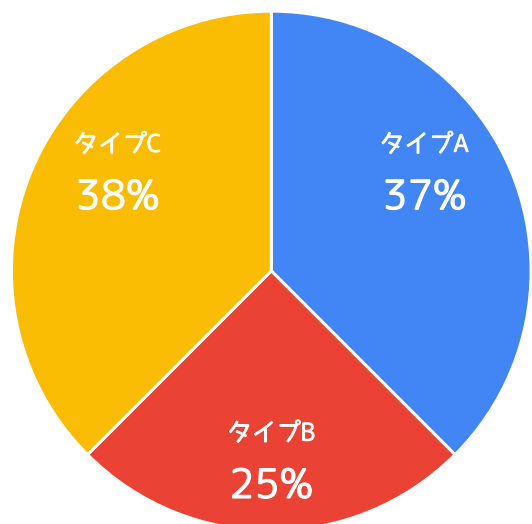

中学校の新標準服候補のデザイン投票結果

アンケート対象者	
小学生	833 人
中学生	473 人
保護者	1,274 人
※長子数のため参考	
教職員	69 人
有効回答数	1,010 件
無効回答数	0 件

【質問1】 回答される方についてお答えください。

【質問2】 どのタイプが一番『豊前市の中学生にふさわしい』『着たい、着させたい』と思いますか？

● 全体

● 教職員

● 小中学生

● 保護者