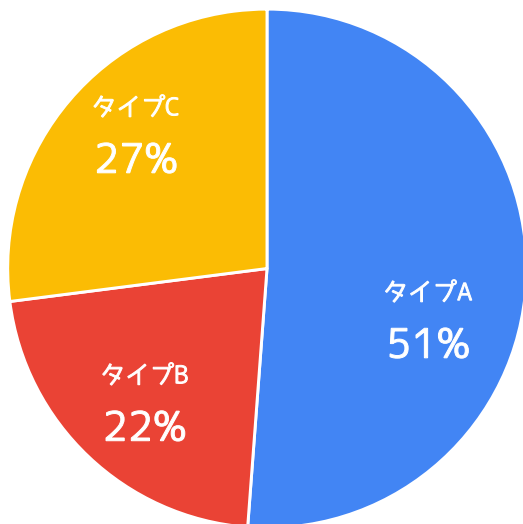

中学校の新標準服候補のデザイン投票結果

アンケート対象者	
小学生	833 人
中学生	473 人
保護者	1,274 人
※長子数のため参考	
教職員	69 人
有効回答数	1,010 件
無効回答数	0 件

【質問1】 回答される方についてお答えください。

【質問2】 どのタイプが一番『豊前市の中学生にふさわしい』『着たい、着させたい』と思いますか？

● 全体

● 教職員

● 小中学生

● 保護者