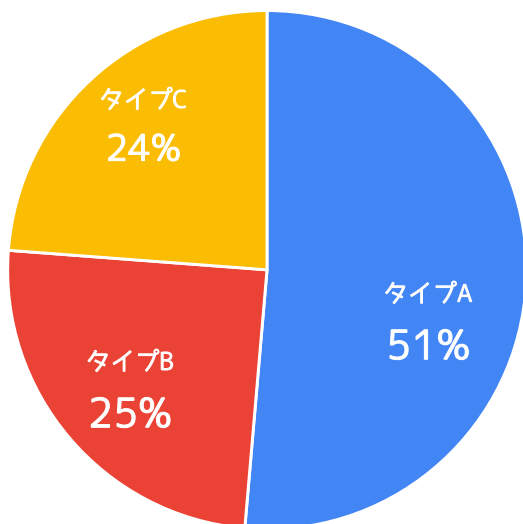

中学校の新標準服候補のデザイン投票結果

アンケート対象者	
小学生	833 人
中学生	473 人
保護者	1,274 人
※長子数のため参考	
教職員	69 人
有効回答数	1,010 件
無効回答数	0 件

【質問1】 回答される方についてお答えください。

【質問2】 どのタイプが一番『豊前市の中学生にふさわしい』『着たい、着させたい』と思いますか？

● 全体

● 教職員

● 小中学生

● 保護者