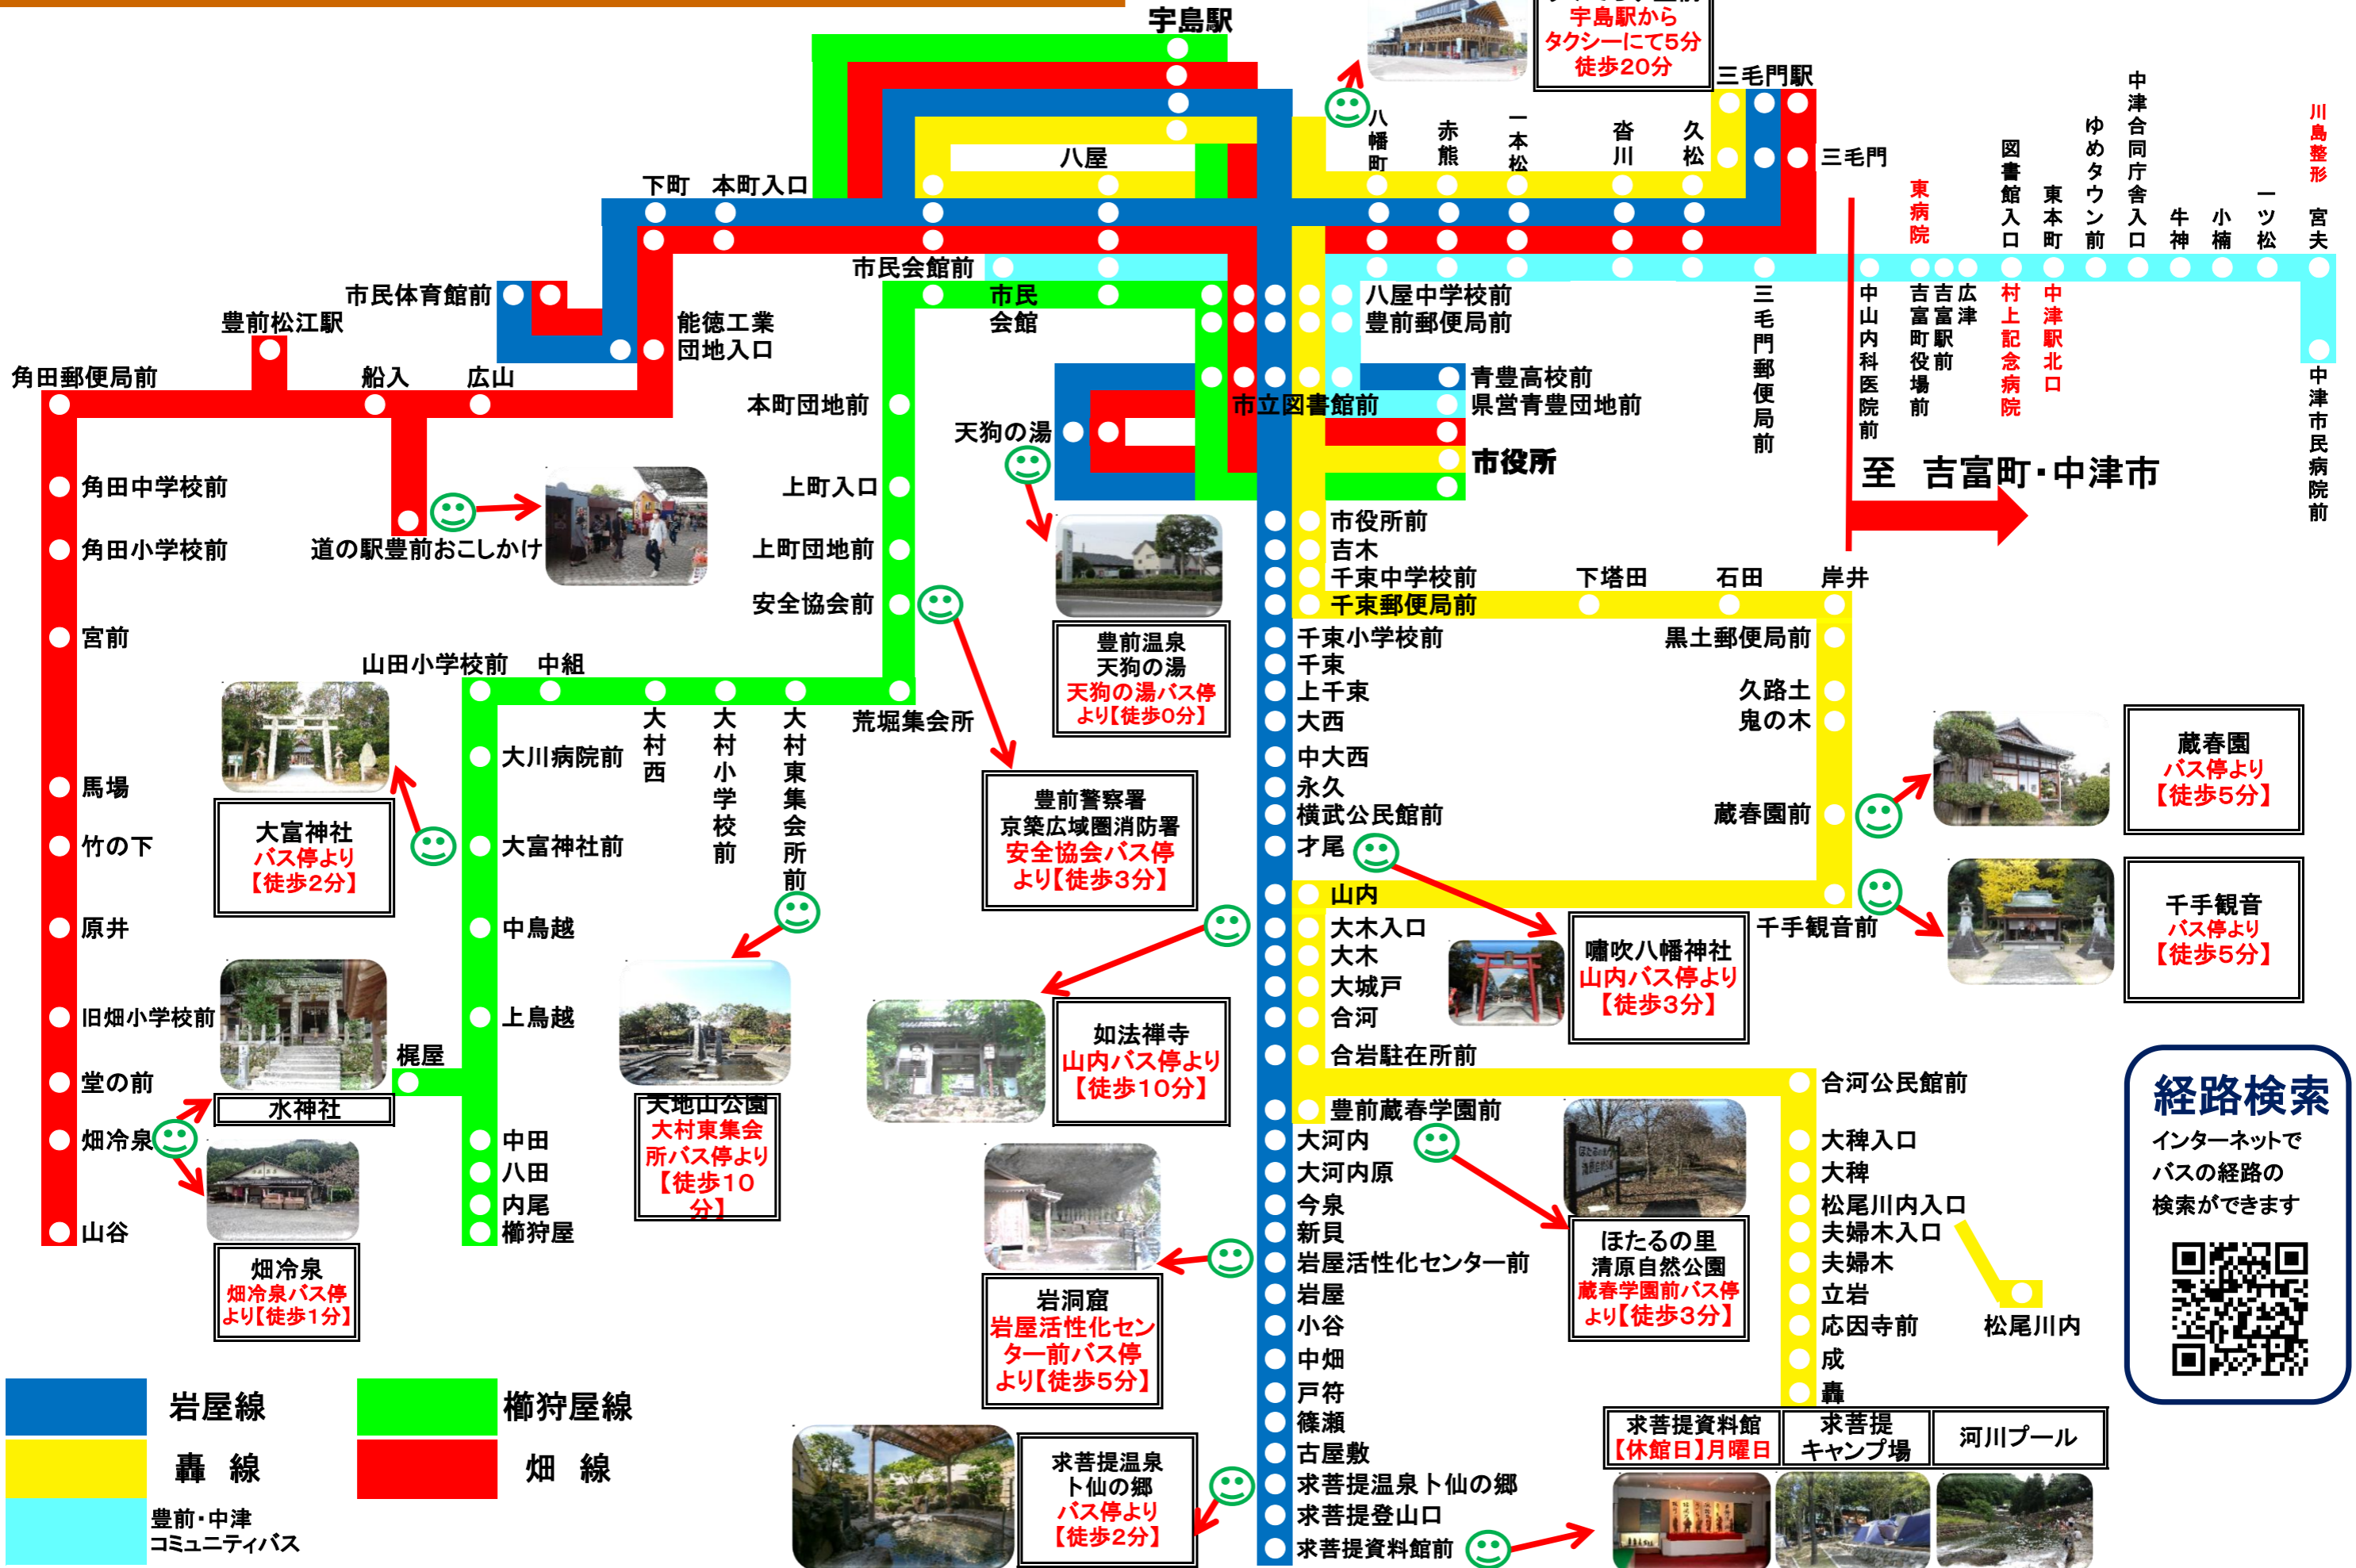

豊前市バス・豊前中津コミュニティバス路線図（令和8年4月1日改正）

うみてらす豊前
宇島駅から
タクシーにて5分
徒歩20分

八屋

豊前温泉
天狗の湯
天狗の湯バス停
より【徒歩0分】

豊前警察署
京築広域圏消防署
安全協会バス停
より【徒歩3分】

如法禅寺
山内バス停より
【徒歩10分】

岩洞窟
岩屋活性化セン
ター前バス停
より【徒歩5分】

求菩提温泉
ト仙の郷
バス停より
【徒歩2分】

ほたるの里
清原自然公園
蔵春学園前バス停
より【徒歩3分】

蔵春園
バス停より
【徒歩5分】

千手観音
バス停より
【徒歩5分】

経路検索
インターネットで
バスの経路の
検索ができます

求菩提資料館
【休館日】月曜日
求菩提
キャンプ場
河川プール

- 岩屋線
- 轟線
- 豊前・中津
コミュニティバス
- 榊狩屋線
- 畑線