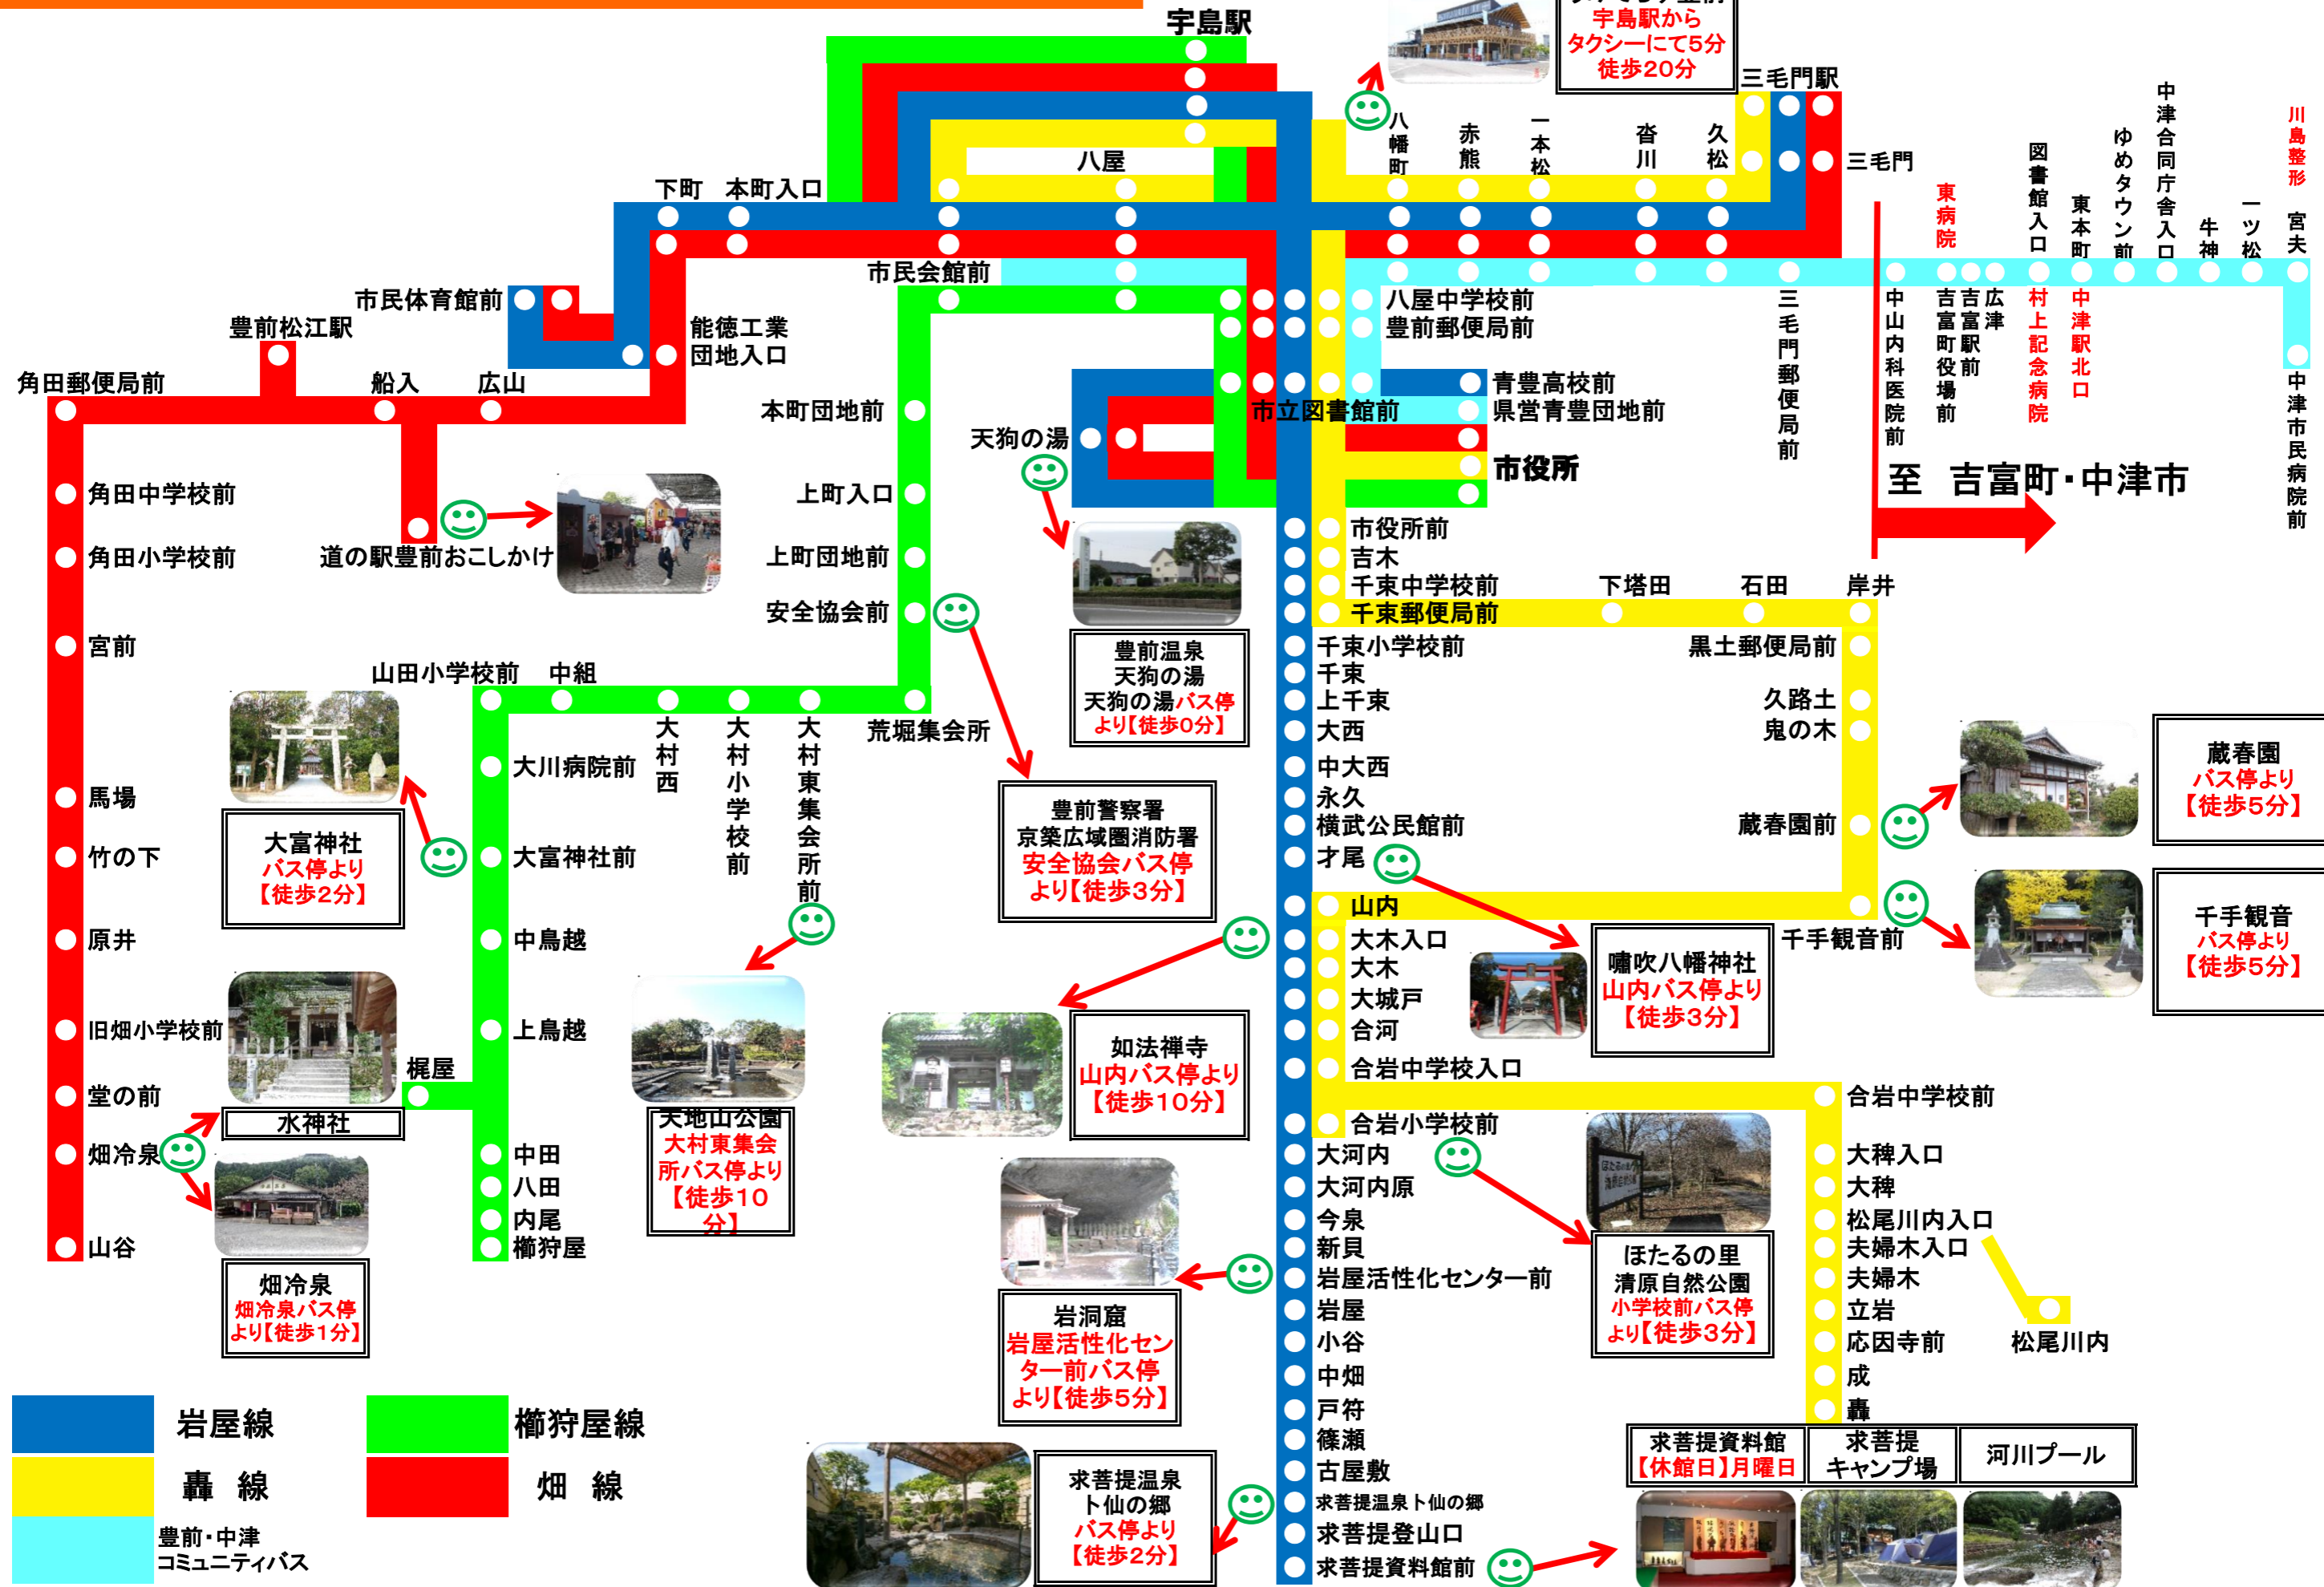

豊前市バス・豊前中津コミュニティバス路線図（令和4年10月1日改正）

うみてらす豊前
宇島駅から
タクシーにて5分
徒歩20分

八屋

大富神社
バス停より
【徒歩2分】

豊前温泉
天狗の湯
天狗の湯バス停
より【徒歩0分】

豊前警察署
京築広域圏消防署
安全協会バス停
より【徒歩3分】

蔵春園
バス停より
【徒歩5分】

千手観音
バス停より
【徒歩5分】

如法禅寺
山内バス停より
【徒歩10分】

嘯吹八幡神社
山内バス停より
【徒歩3分】

天地山公園
大村東集会所
バス停より
【徒歩10分】

岩洞窟
岩屋活性化センター前
バス停より【徒歩5分】

ほたるの里
清原自然公園
小学校前バス停
より【徒歩3分】

- 岩屋線
- 轟線
- 豊前・中津コミュニティバス
- 榊狩屋線
- 畑線

求菩提温泉
ト仙の郷
バス停より
【徒歩2分】

求菩提資料館 【休館日】月曜日	求菩提 キャンプ場	河川プール
--------------------	--------------	-------