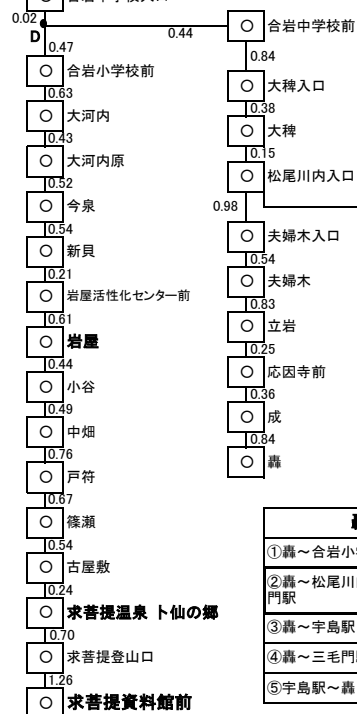

轟 線

①轟～合岩小学校前	6.08
②轟～松尾川内～三毛門駅	25.28
③轟～宇島駅	18.23
④轟～三毛門駅	22.48
⑤宇島駅～轟	19.32