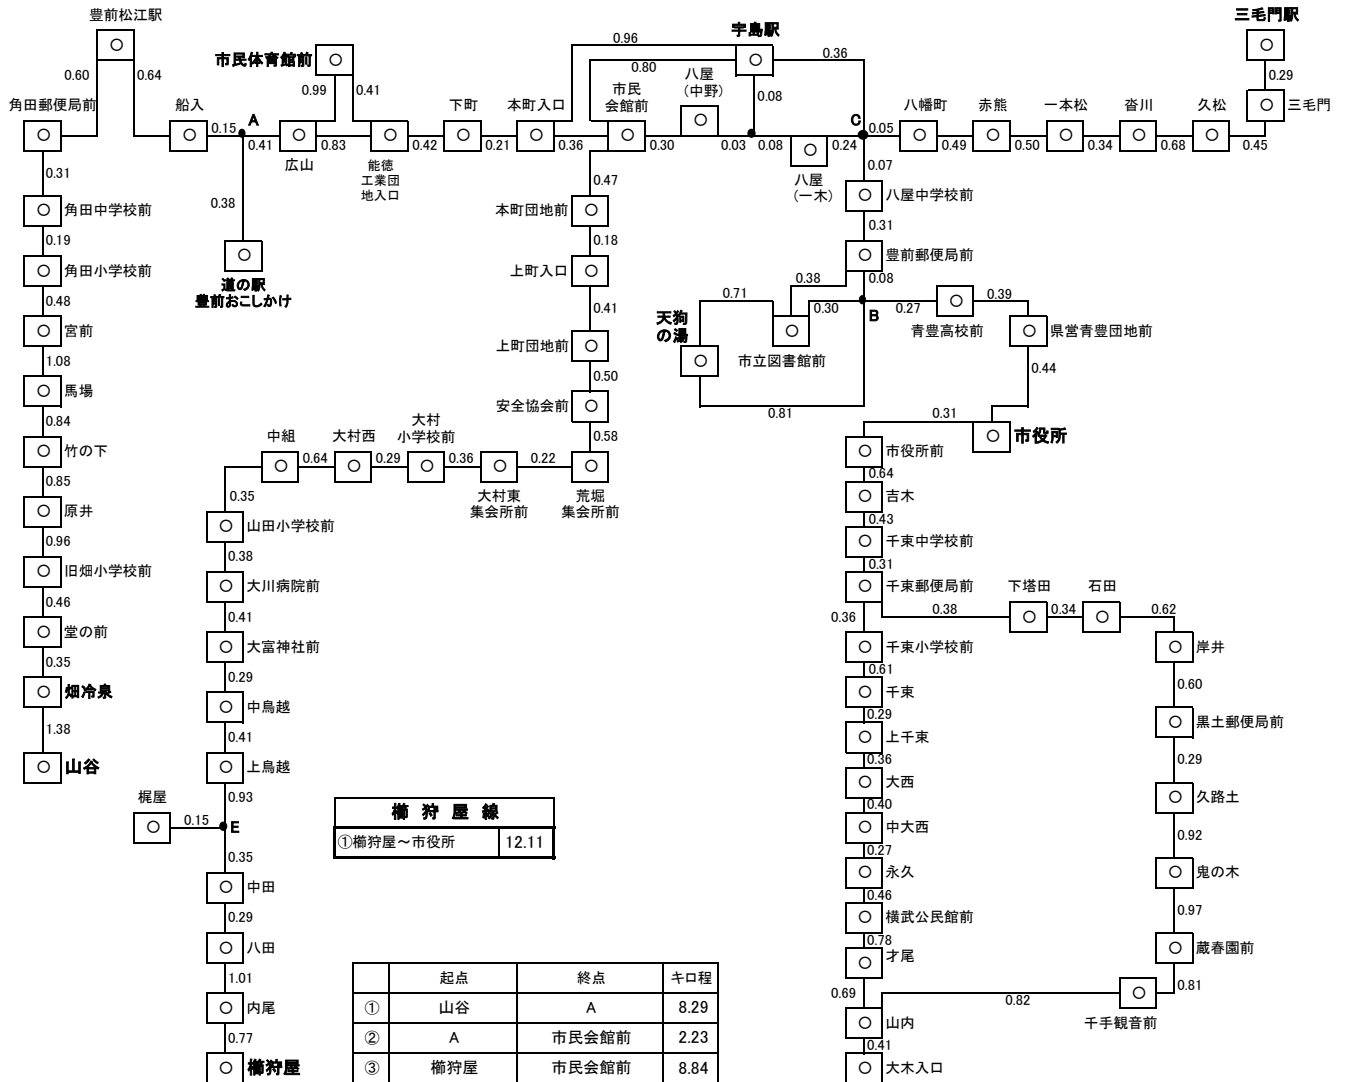

# 豊前市バス事業路線図 (令和6年3月修正)

※ 起点・終点間のキロ程の表あり

①畑冷泉～宇島駅	9.55
②山谷～三毛門駅	14.13
③山谷～市役所	13.49
④山谷～おこしかけ～市役所	14.25
⑤山谷～市民体育館前～天狗の湯～市役所	15.28
⑥三毛門駅～おこしかけ～山谷	14.89

①櫛狩屋～市役所	12.11
----------	-------

	起点	終点	キロ程
①	山谷	A	8.29
②	A	市民会館前	2.23
③	櫛狩屋	市民会館前	8.84
④	資料館前	市役所前	15.83
⑤	市役所前	B	1.41
⑥	B	市立図書館前	0.30
⑦	B	C	0.46
⑧	C	市民会館前	1.16
⑨	市民会館前	三毛門	3.16
⑩	三毛門	三毛門駅	0.29
⑪	轟	D	5.61
⑫	松尾川内	松尾川内入口	1.40
⑬	山内	千束郵便局前	5.75
⑭	市立図書館前	B	1.52
⑮	A	おこしかけ	0.38
⑯	能徳工業団地入口	市民体育館前	0.41
⑰	E	梶屋	0.15

①ト仙の郷～宇島駅(市立図書館は経由しない)	16.10
②ト仙の郷～三毛門駅(市立図書館は経由しない)	20.35
③資料館前～市立図書館前～宇島駅	18.66
④資料館前～市立図書館前～三毛門駅	22.91
⑤資料館前～天狗の湯～市民体育館前	21.69
⑥資料館前～宇島駅(市立図書館は経由しない)	18.06
⑦宇島駅～ト仙の郷(市立図書館は経由しない)	17.19
⑧宇島駅～資料館前(市立図書館は経由しない)	19.15
⑨宇島駅～市立図書館前～資料館前	19.75
⑩市民体育館前～天狗の湯～資料館前	22.97
⑪宇島駅～市立図書館前～ト仙の郷	17.79
⑫宇島駅～岩屋	14.65

①轟～合岩小学校前	6.08
②轟～松尾川内～三毛門駅	25.28
③轟～宇島駅	18.23
④轟～三毛門駅	22.48
⑤宇島駅～轟	19.32