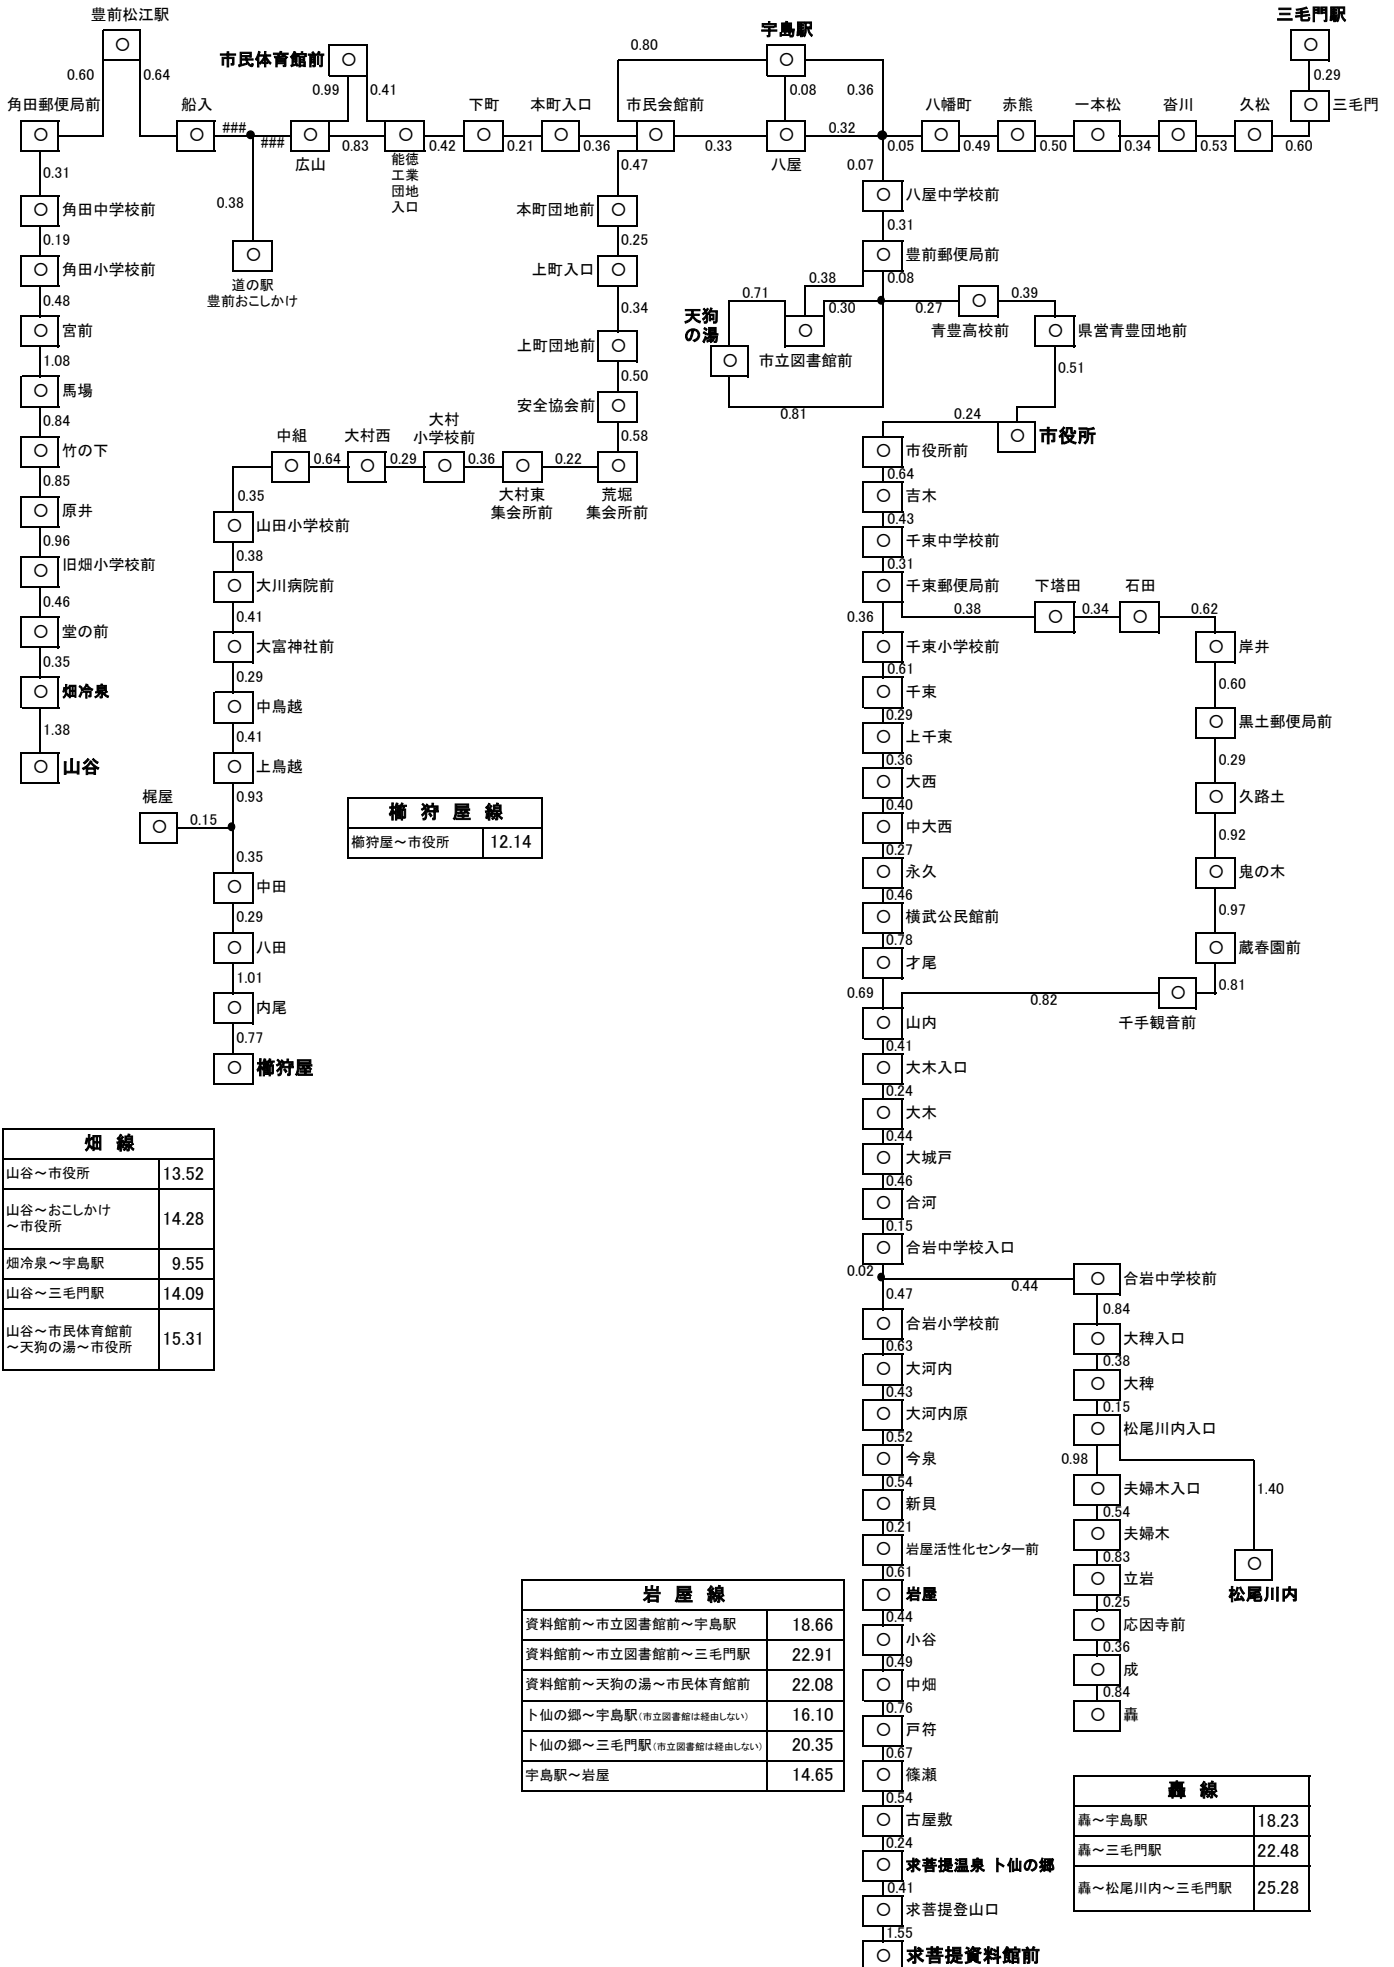

**豊前市バス事業路線図** (令和4年10月1日改正)

畑 線	
山谷～市役所	13.52
山谷～おこしかけ ～市役所	14.28
畑冷泉～宇島駅	9.55
山谷～三毛門駅	14.09
山谷～市民体育館前 ～天狗の湯～市役所	15.31

岩 屋 線	
資料館前～市立図書館前～宇島駅	18.66
資料館前～市立図書館前～三毛門駅	22.91
資料館前～天狗の湯～市民体育館前	22.08
ト仙の郷～宇島駅(市立図書館は経由しない)	16.10
ト仙の郷～三毛門駅(市立図書館は経由しない)	20.35
宇島駅～岩屋	14.65

轟 線	
轟～宇島駅	18.23
轟～三毛門駅	22.48
轟～松尾川内～三毛門駅	25.28

櫛 狩 屋 線	
櫛狩屋～市役所	12.14