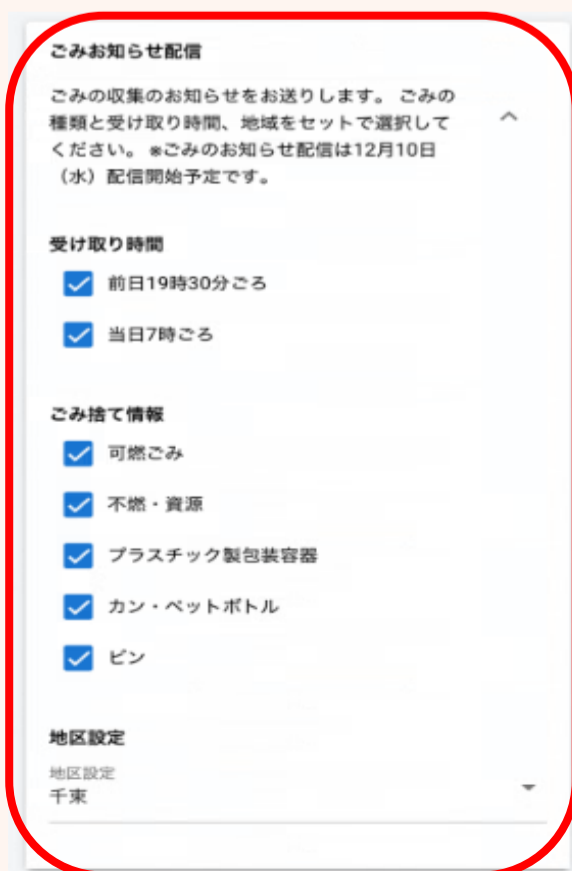

# LINE 公式アカウントからゴミ通知を受けるステップ

① まずはスマホに LINE をインストール！

② LINE で豊前市 LINE 公式アカウントを友だち追加

③ 豊前市 LINE 公式アカウントから「設定」をタップ

④ 「ごみお知らせ配信」から

- ・ 通知を受け取りたい時間帯
  - ・ 受け取りたいごみの種類
  - ・ お住まいの地域
- を選択して「送信」をタップして完了！

詳しくはこちらから！