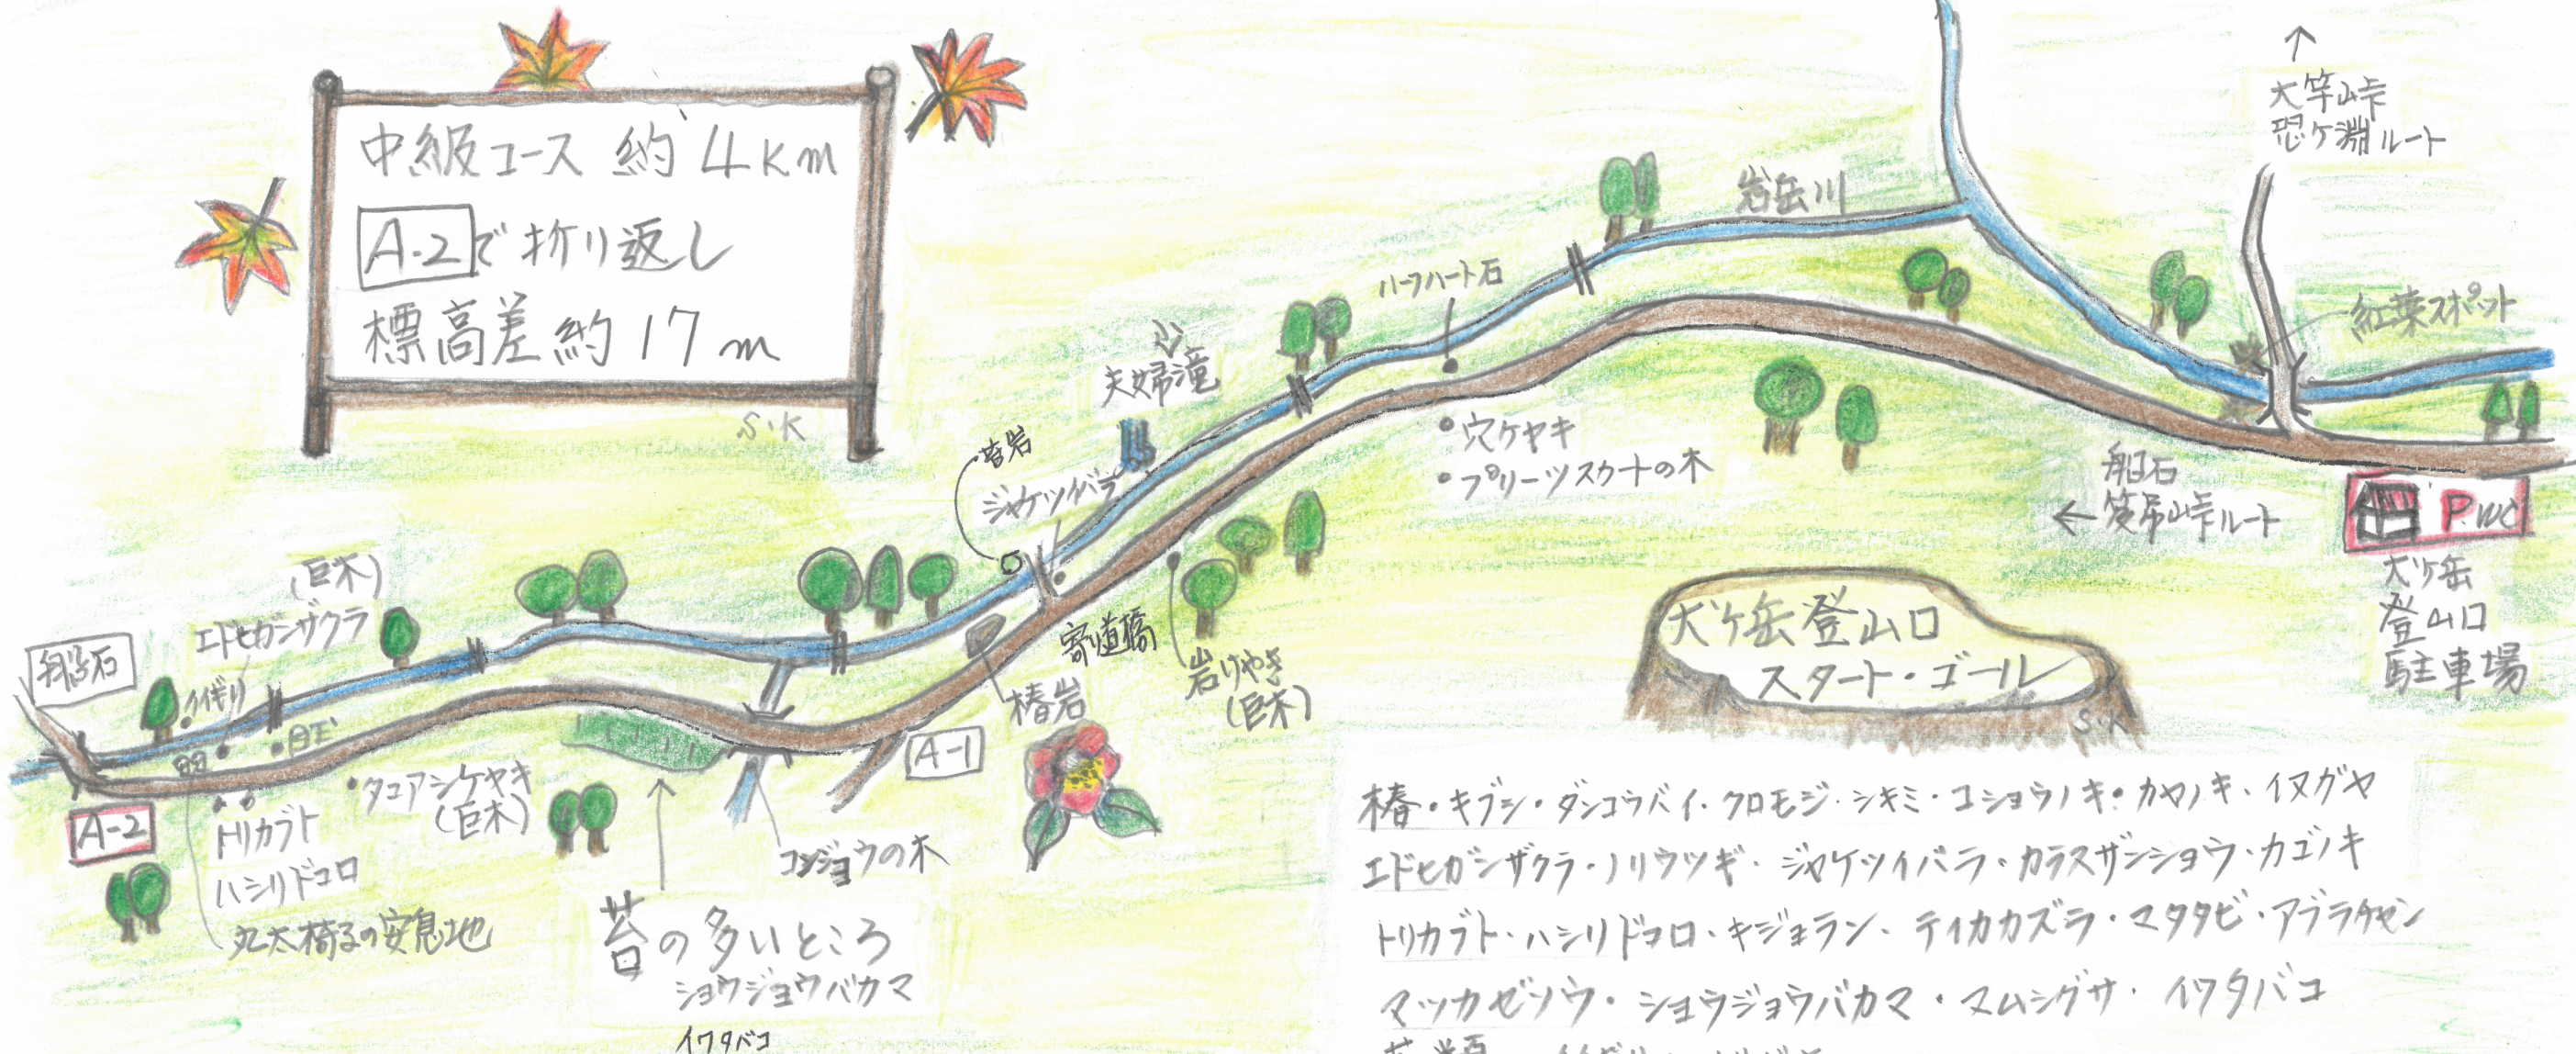

犬ヶ岳 1130.8m

犬ヶ岳せせらぎの森コース

(森林セラピー基地豊前)

- 椿・キブシ・ダンコウバイ・クロモジ・シキミ・ユシヨウキ・カヤキ・イヌゲヤ
 イビカシヅクラ・ノリウツギ・シメジヨウバカマ・カラスザシヨウ・カゴキ
 トリカゲト・ハシリドコロ・キジヨラン・チカカズラ・マツギ・アブラヤシ
 マツカゼソウ・シヨウジョウバカマ・ムシグサ・ハクシバコ
 苔類：イイギリ・ツリバナ
 ※ キジヨランにアサギマダラのタマゴ